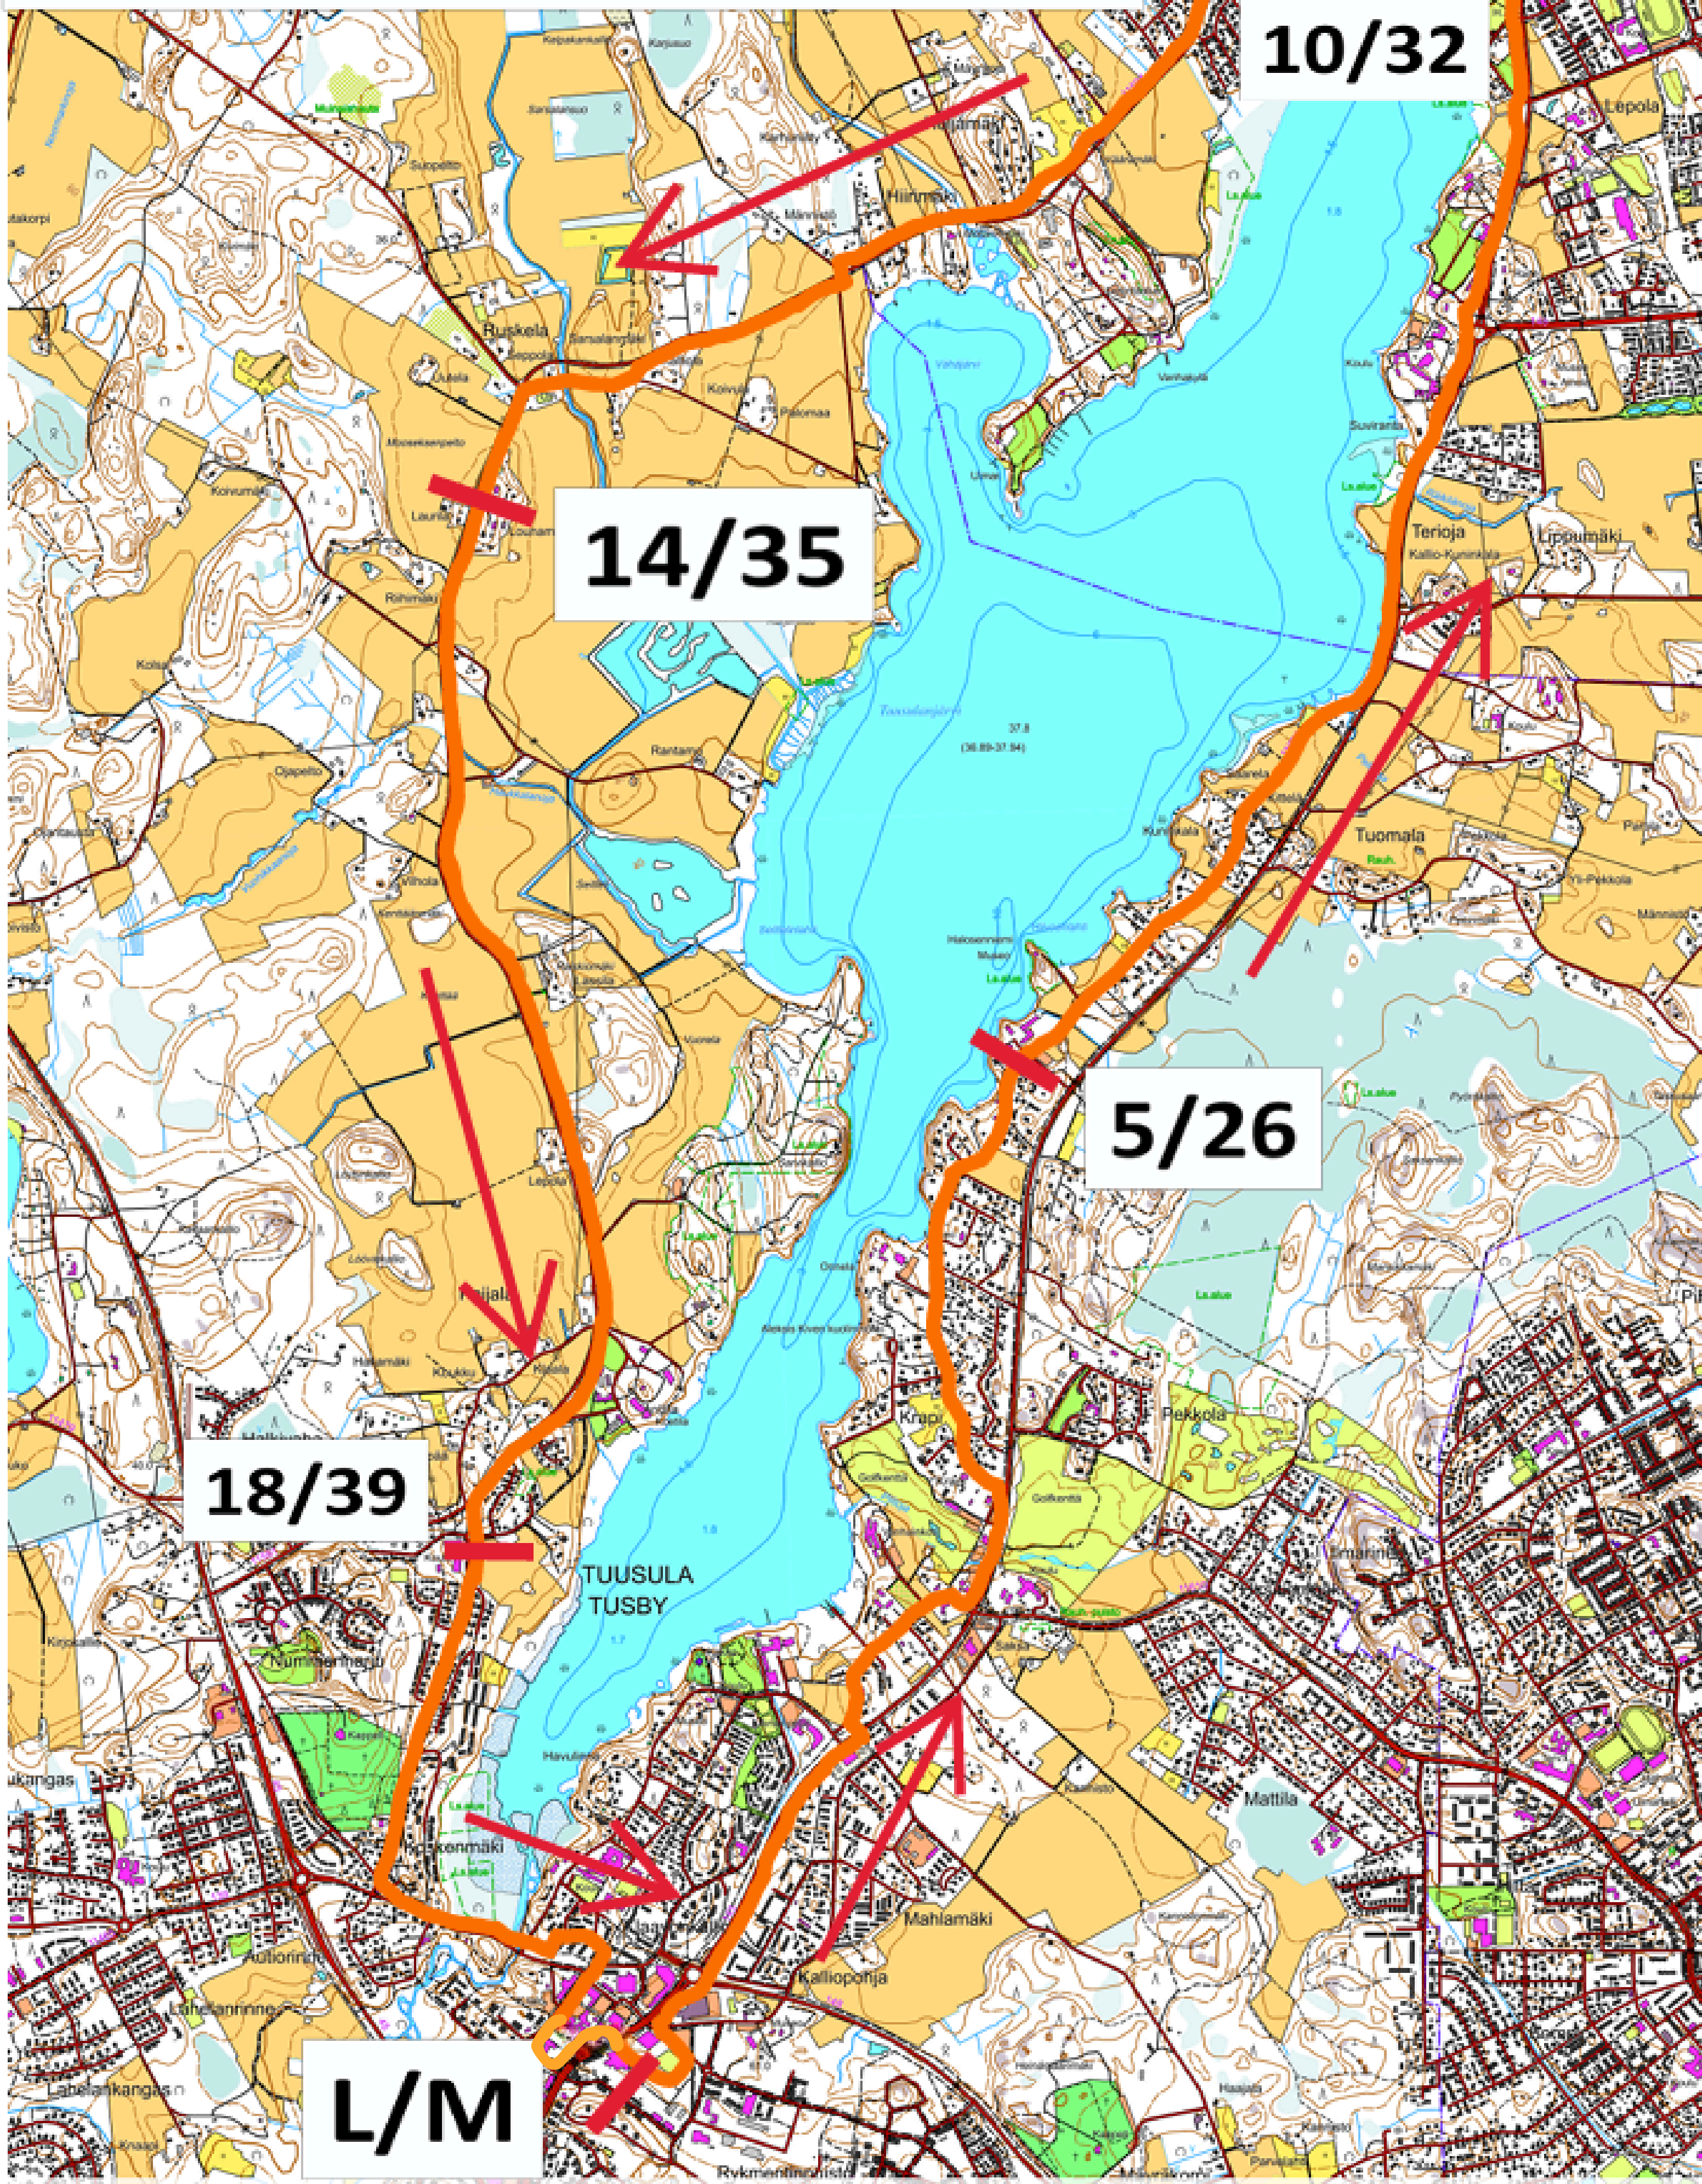

REITTIKARTTA MARATON & ½ MARATON

10/32

14/35

5/26

18/39

L/M